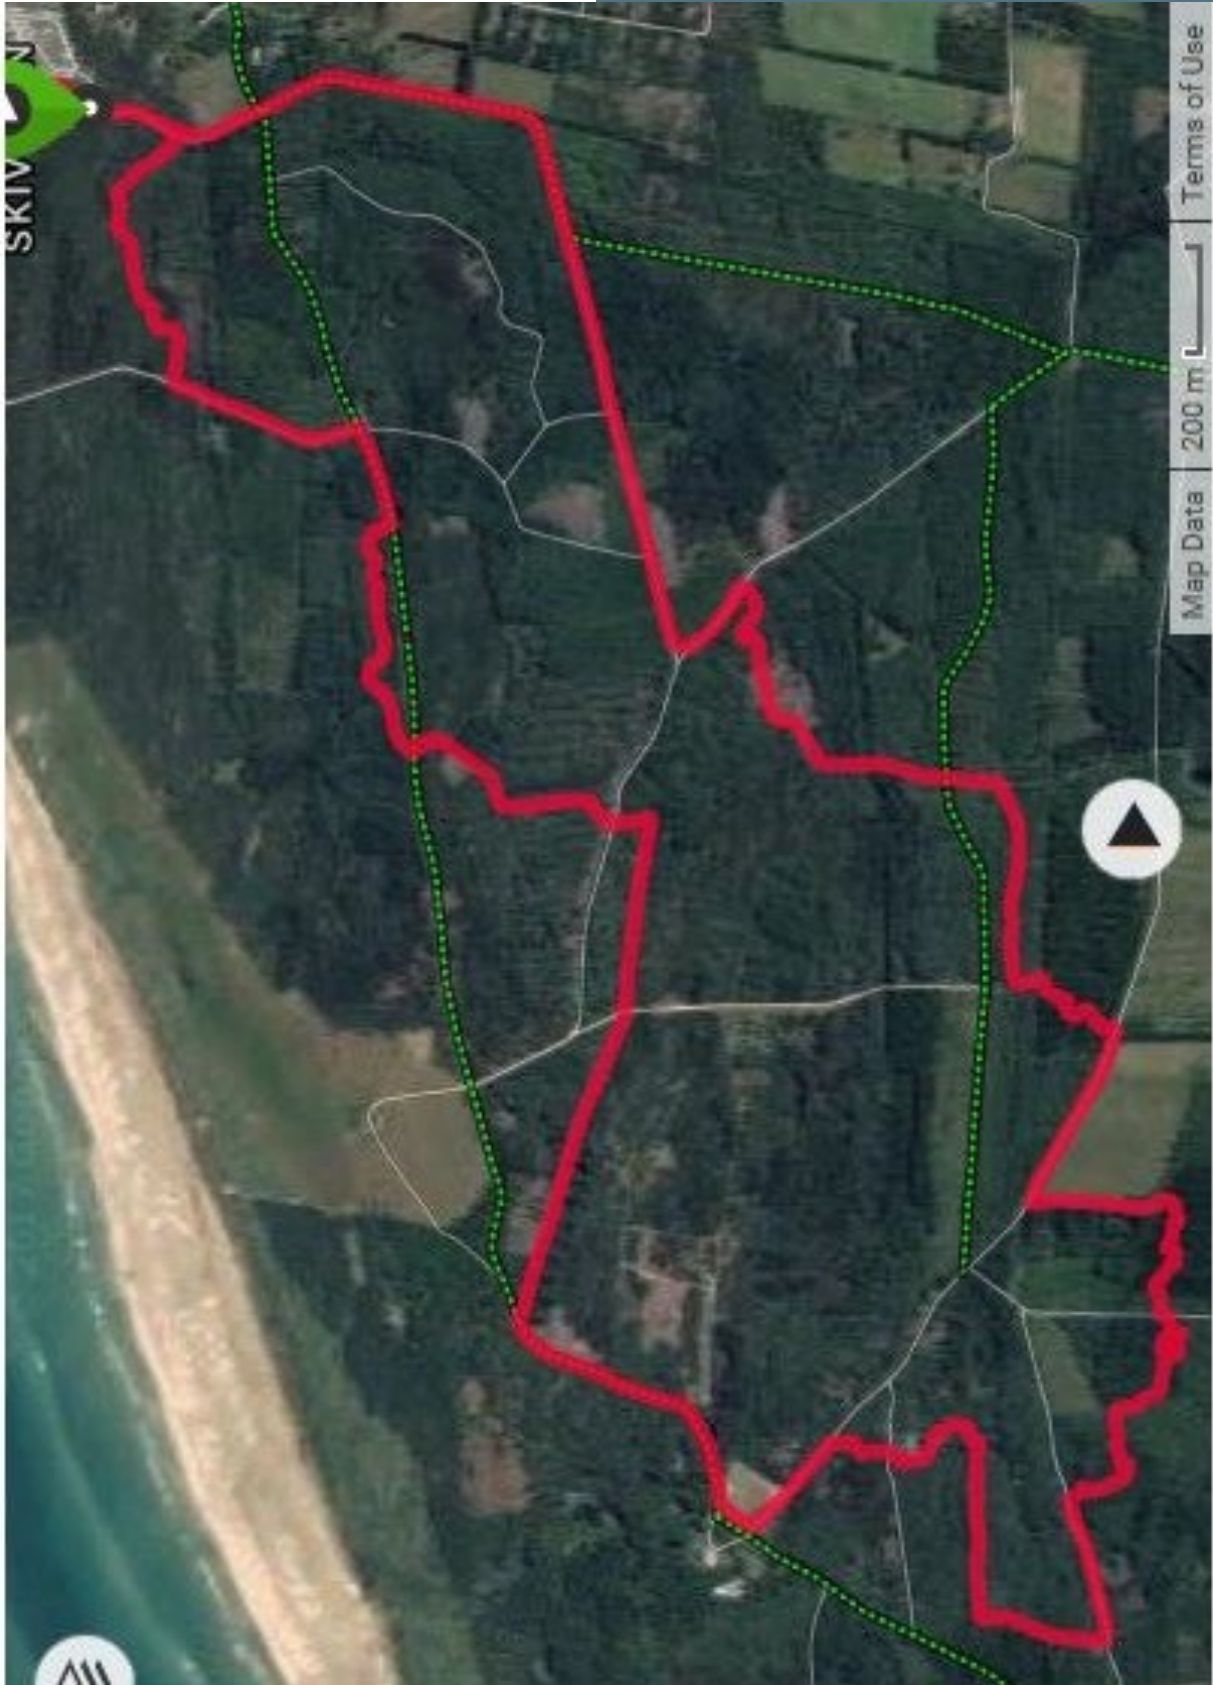

Bevægelse, sundhed og velvære

God tur!

Skiveren *
Camping *
*

Skiveren Camping

Niels Skiverens Vej 5-7
DK-9982 Aalbæk
Tel. +45 98 93 22 00
info@skiveren.dk
www.skiveren.dk

Radfahren

10 km MTB Tversted Dünenplantage

MTB

10 km Tversted Dünenplantage

In der Tversted Dünenplantage gibt es eine neue blaue MTB-Route. Es ist eine sehr schöne Route, auf der Sie auf kleinen Pfaden fahren, aber auch auf den offiziellen Wanderrouten blau und grün. Deshalb ist es notwendig, dass Sie auf Fußgänger usw. Rücksicht nehmen. Die Route fängt etwa 50m südlich von dem Ausgang bei den schwarzen Hütten von Skiveren Camping an. Die Route ist mit Schildern und kleinen, orangenen Flaggen gekennzeichnet. Gute Fahrt!